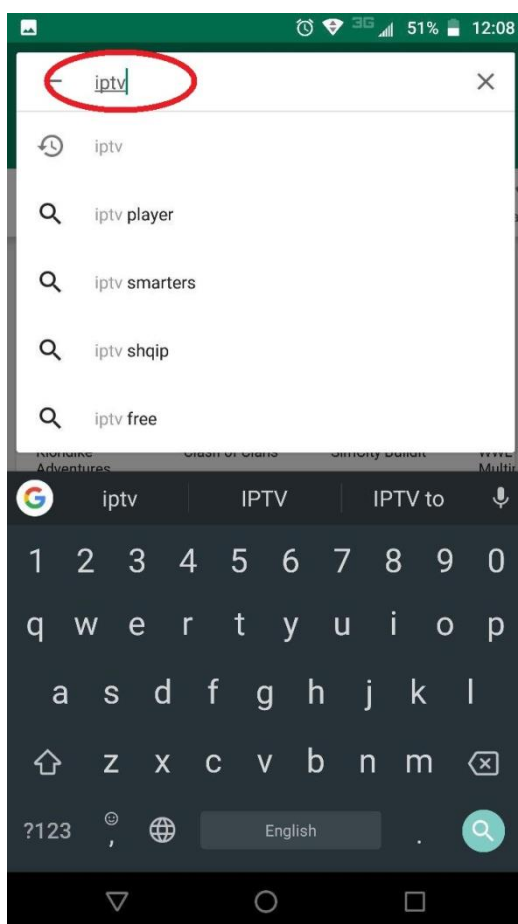

# Інструкція Налаштування IPTV на пристроях з операційною системою Android

Зайти в Google Play Market

В пошуку Введіть IPTV