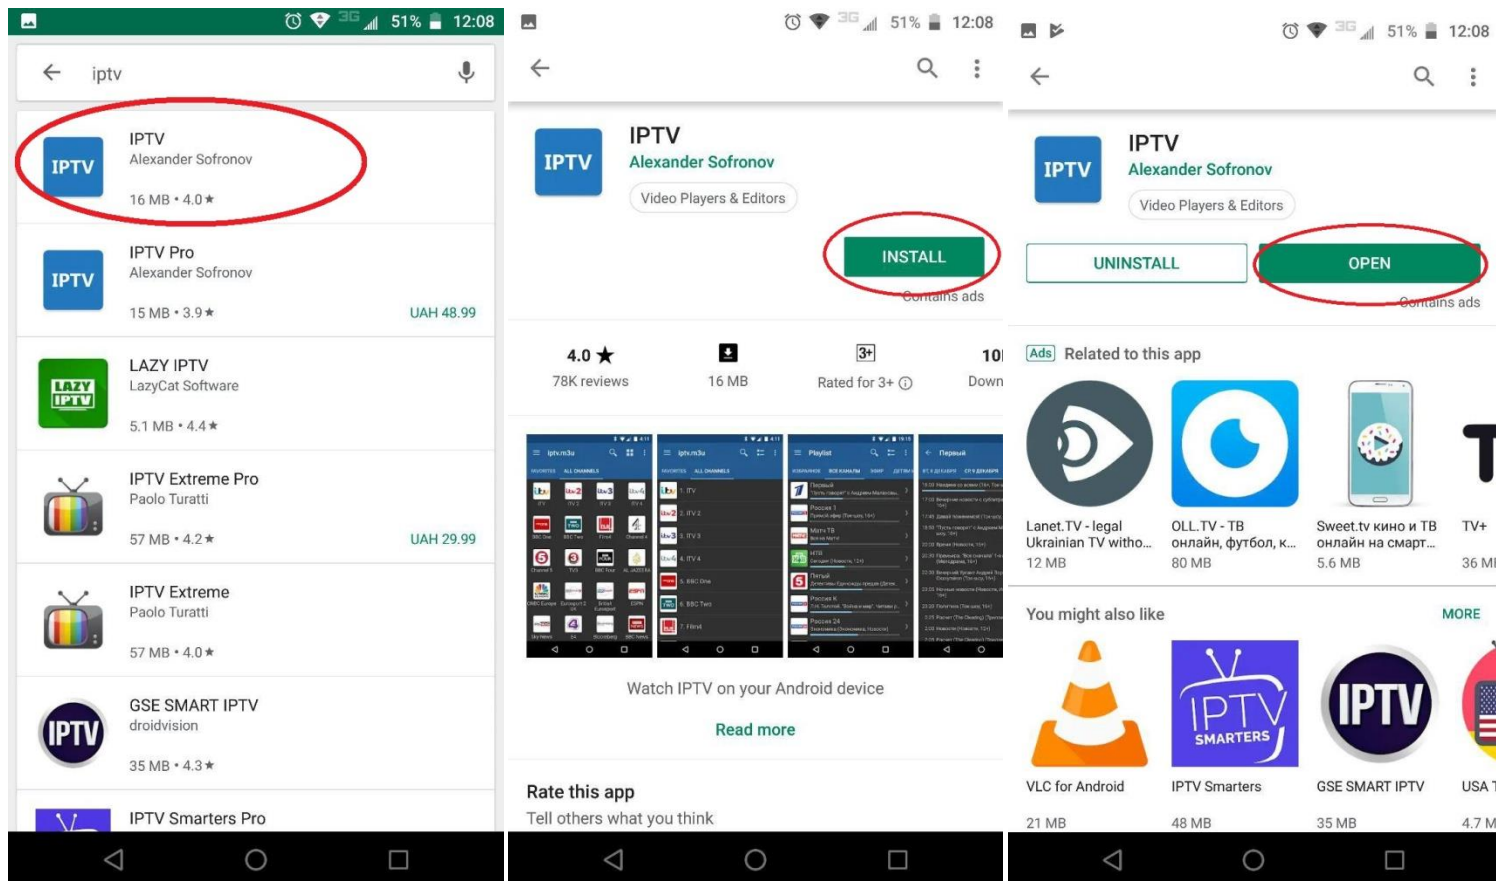

# Встановіть цю програму

Після того, як ви її відкриєте, натисніть на + в верхньому правому куті,  
і виберіть «додати URL»

В рядку Адреса URL:Введіть <http://network.lviv.ua/playlist.m3u>

**Бажаємо вам Приємного перегляду!**