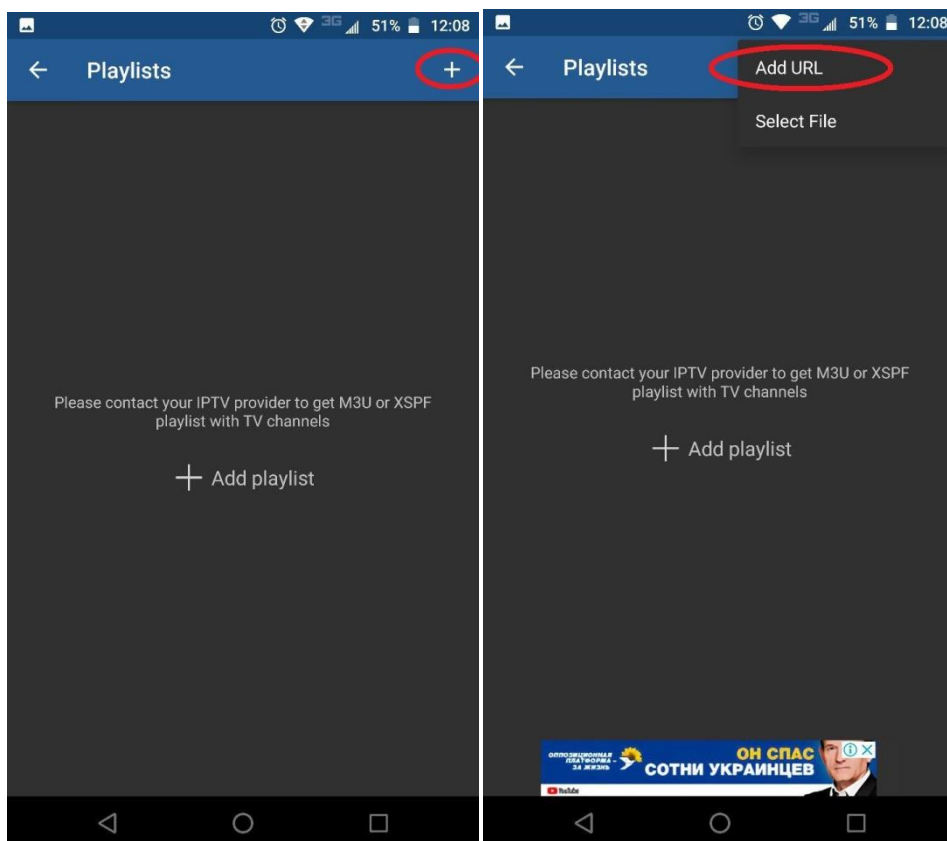

# Встановіть цю програму

Після того, як ви її відкриєте, натисніть на + в верхньому правому куті,  
і виберіть «додати URL»

В рядку Адреса URL:Введіть <http://network.lviv.ua/playlist.m3u>

**Бажаємо вам Приємного перегляду!**