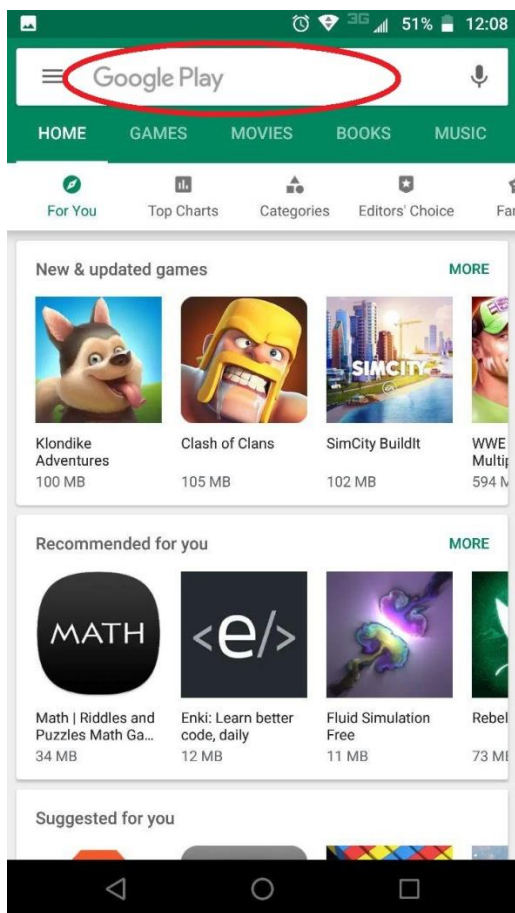

# Інструкція Налаштування IPTV на пристроях з операційною системою Android

Зайти в Google Play Market

В пошуку Введіть IPTV