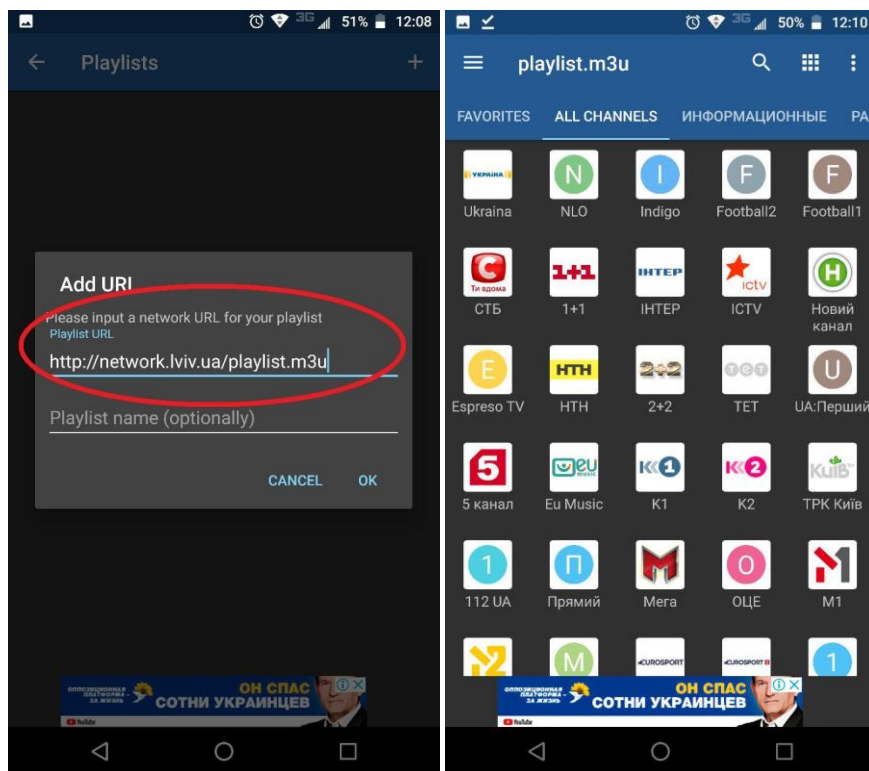

# Встановіть цю програму

Після того, як ви її відкриєте, натисніть на + в верхньому правому куті,  
і виберіть «додати URL»

В рядку Адреса URL:Введіть <http://network.lviv.ua/playlist.m3u>

**Бажаємо вам Приємного перегляду!**